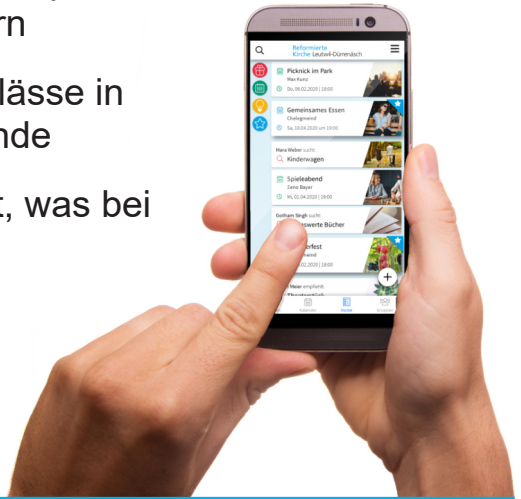

Reformierte
Kirche Leutwil-Dürrenäsch

NEU

Wir haben eine App!

-  **Nachrichten** Kommuniziere unkompliziert mit anderen Nutzern
-  **Kalender** Verpasse keine Anlässe in deiner Kirchgemeinde
-  **Home** Bekomme alles mit, was bei uns läuft
-  **Gruppen** Vernetze dich in Interessengruppen

Lade dir unsere App jetzt kostenfrei herunter!

Scanne den QR-Code oder suche in deinem App-Store nach **Chelegmeind**

Zusätzlich kann die App auch im Web-Browser, z.B. auf deinem Computer, unter chelegmeind.communiapp.de aufgerufen werden.